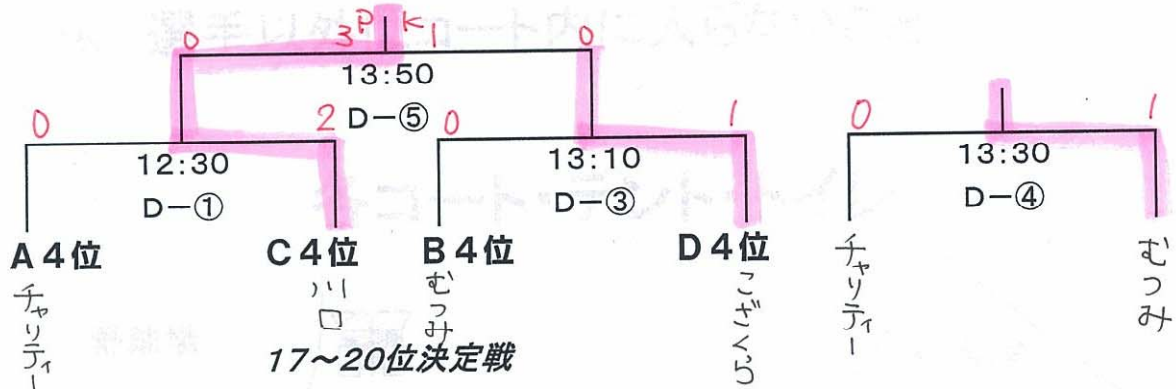

# ○順位決定トーナメント

## 9~12位決定戦

### 順位決定トーナメントルール

- 1 試合時間15分1本
- 2 同勝点の場合はPK戦で勝敗を決定する。
- 3 審判は、下記を参照のこと

試合	C-①	C-②	C-③	C-④	C-⑤	C-⑥
審判	Bブロック 4位の勝者	C-① の勝者	C-② の勝者	C-③ の勝者	C-④ の勝者	C-⑤ の勝者
(園名記入)						
試合	D-①	D-②	D-③	D-④	D-⑤	D-⑥
審判	Bブロック 3位の勝者	D-① の勝者	D-② の勝者	D-③ の勝者	D-④ の勝者	D-⑤ の勝者
(園名記入)						