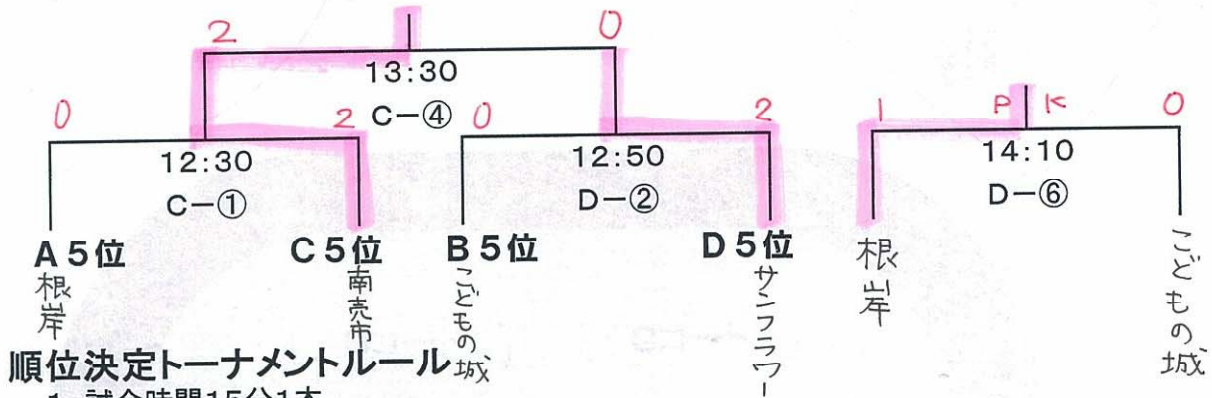

# ○順位決定トーナメント

## 9~12位決定戦

### 順位決定トーナメントルール

- 1 試合時間15分1本
- 2 同勝点の場合はPK戦で勝敗を決定する。
- 3 審判は、下記を参照のこと

試合	C-①	C-②	C-③	C-④	C-⑤	C-⑥
審判	Bブロック 4位の勝者	C-① の勝者	C-② の勝者	C-③ の勝者	C-④ の勝者	C-⑤ の勝者
(園名記入)						
試合	D-①	D-②	D-③	D-④	D-⑤	D-⑥
審判	Bブロック 3位の勝者	D-① の勝者	D-② の勝者	D-③ の勝者	D-④ の勝者	D-⑤ の勝者
(園名記入)						