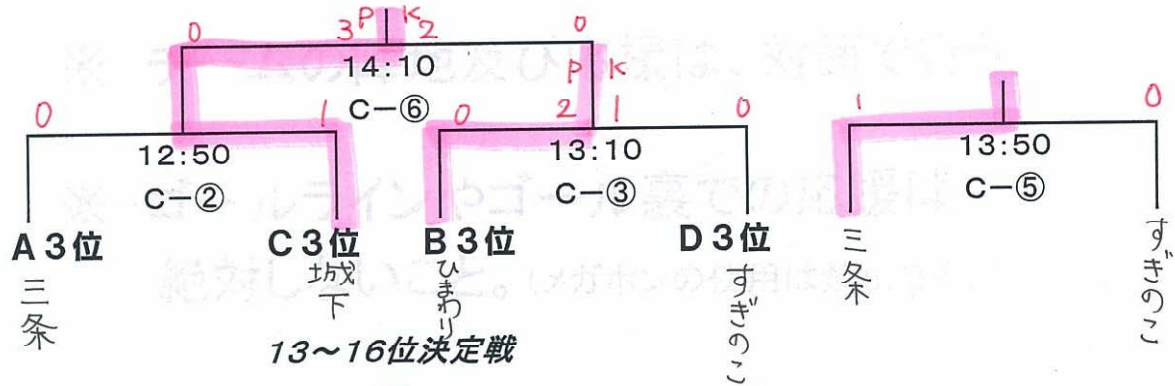

# ○順位決定トーナメント

## 9~12位決定戦

### 順位決定トーナメントルール

- 1 試合時間15分1本
- 2 同勝点の場合はPK戦で勝敗を決定する。
- 3 審判は、下記を参照のこと

試合	C-①	C-②	C-③	C-④	C-⑤	C-⑥
審判	Bブロック 4位の勝者	C-① の勝者	C-② の勝者	C-③ の勝者	C-④ の勝者	C-⑤ の勝者
(園名記入)						
試合	D-①	D-②	D-③	D-④	D-⑤	D-⑥
審判	Bブロック 3位の勝者	D-① の勝者	D-② の勝者	D-③ の勝者	D-④ の勝者	D-⑤ の勝者
(園名記入)						